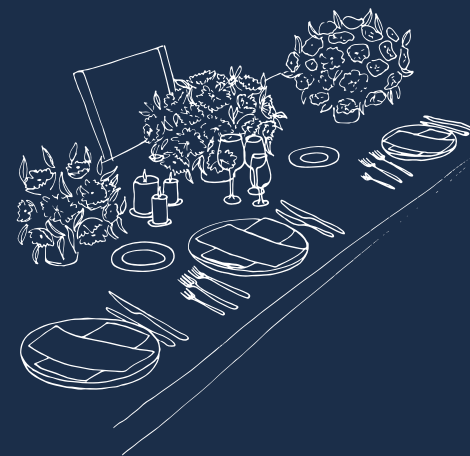

Une offre sur-mesure

Des espaces adaptés à chaque envie...

	m2	 Réunion	 U	 Théâtre	 Cabaret	 Rang d'école	 Banquet	 Cocktail	
Salle d'évènements	90	40	40	60	40	40	60	80	
Bar (avec terrasse)	70	8	-	-	-	-	22	50 (100)	
Restaurant (avec terrasse)	70	-	-	-	-	-	45 (70)	70 (120)	
								<i>espace bar+restau sur demande</i>	